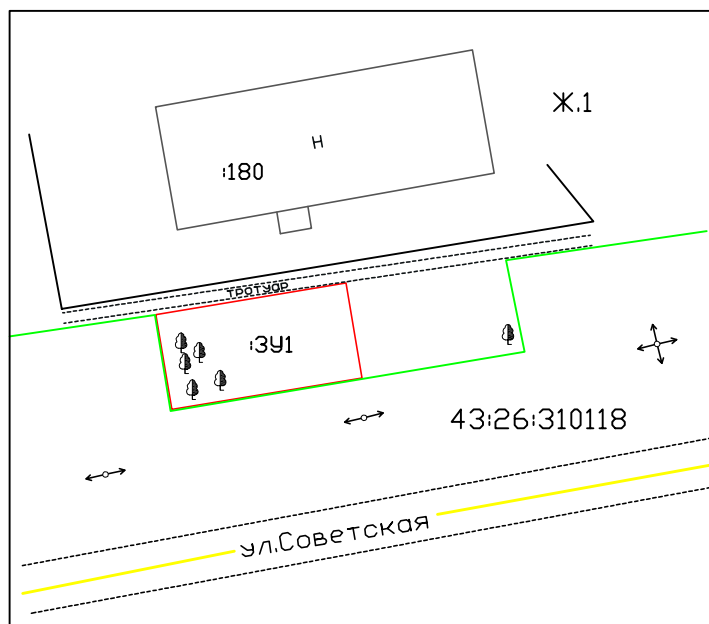

Схема расположения земельного участка на кадастровом плане территории

Условный номер земельного участка 43:26:310118:3У1.

Площадь земельного участка: 144 кв.м.

Масштаб не определен

Обозначение характерных точек границы	Координаты	
	X	Y
н1	456672.21	1308819.13
н2	456675.01	1308835.89
н3	456666.65	1308837.29
н4	456663.86	1308820.52

Условные обозначения:

- - граница земельного участка установленная при проведении кадастровых работ
- 3У1 - условный номер образуемого земельного участка
- н1 ● - обозначение характерной точки границы земельного участка, полученной при проведении кадастровых работ
- 43:26:310118 - номер кадастрового квартала
- - граница кадастрового квартала
- Ж.1 — - наименование территориальной зоны и ее граница